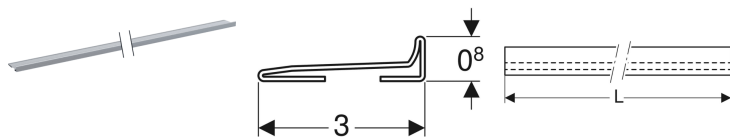

## Profil colector Geberit pentru evacuare în perete, pentru duș

Imagine exemplificativă

### Domenii de utilizare

- Pentru evacuarea apei de duș în scurgerea în perete pentru duș Geberit
- Pentru montare în pat de mortar subțire

### Caracteristici

- Cu posibilitate de scurtare opțională
- Cu întreținere și curățare simplă

### Lista elementelor livrate

- 2 capace, cuplabile

Cod art.	Culoare/suprafață	L	H
154.340.FW.1	Oțel inoxidabil lustruit	115 cm	0.8 cm
154.341.FW.1	Oțel inoxidabil lustruit	150 cm	0.8 cm